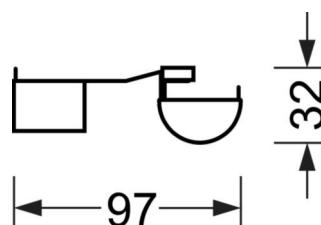

TECHNIKA ŚWIETLNA

Wyposażenie	LED, współczynnik oddawania barw/kolor światła CRI ≥ 80 / 4000K
Tolerancja koloru (MacAdam)	3SDCM
Bezpieczeństwo fotobiologiczne (Oprawa)	RG1
Nominalny strumień świetlny	5020lm
Trwałość LED	70000h L80/B10 (Tq 25°C/für Anbauleuchte)
Wydajność oprawy	166lm/W

MECHANIKA

Kolor obudowy	biały beskidzki RAL 9016
Wymiary (DxSzxW/ŚrxW)	1467mm x 97mm x 32mm
Masa (netto)	0.94kg
Rodzaj montażu	Mocowanie na magnes

DEEP-LINK

<https://www.regiolux.de/pl/article/79400044100>

Wymiary

L	1467 mm	Długość
B	97 mm	Szerokość
H	32 mm	Wysokość